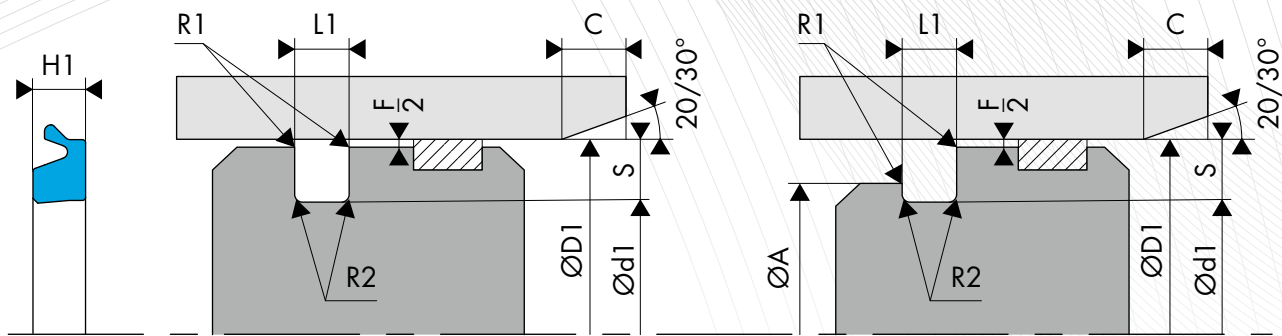

Section radiale S	Rayon R1	Rayon R2	Chanfrein C
2,00	0,20	0,20	1,00
2,50	0,20	0,20	1,25
3,00	0,20	0,20	1,50
4,00	0,40	0,20	2,00
5,00	0,40	0,20	2,50
6,00	0,40	0,20	3,00

○ DIMENSIONS

Code article	Diamètre d'alésage ØD1 H10	Diamètre de gorge Ød1 h9	Diamètre de piston ØA h9	Hauteur du joint H1	Largeur de gorge L1 0/+0,20
584.0080043	8,00	4,00	7,60	2,55	3,00
584.0100063	10,00	6,00	9,60	2,55	3,00
584.0120073	12,00	7,00	11,60	2,55	3,00
584.1207388	12,00	7,00	11,60	2,55	3,00
584.0150093	15,00	9,00	14,60	2,55	3,00
584.1509388	15,00	9,00	14,60	2,55	3,00
584.0160103	16,00	10,00	15,60	2,55	3,00
584.0160104	16,00	10,00	15,60	4,50	5,00
584.0160105	16,00	10,00	15,60	4,50	5,00
584.0200143	20,00	14,00	19,60	2,55	3,00
584.0250193	25,00	19,00	24,40	3,25	3,50
584.0280223	28,00	22,00	27,40	3,25	3,50
584.0300212	30,00	21,00	29,40	2,70	3,00
584.0300223	30,00	22,00	29,40	3,25	3,50
584.0300244	30,00	24,00	29,40	4,00	4,50
584.0320243	32,00	24,00	31,40	3,25	3,50
584.0380303	38,00	30,00	37,40	3,25	3,50
584.0400307	40,00	30,00	39,40	7,00	7,50
584.0400323	40,00	32,00	39,40	3,25	3,50
584.0500403	50,00	40,00	49,40	3,25	3,50
584.0500405	50,00	40,00	49,40	5,00	6,00
584.0500407	50,00	40,00	49,40	7,00	7,50
584.0500423	50,00	42,00	49,40	3,25	3,50
584.0550454	55,00	45,00	54,40	4,20	4,50
584.0600507	60,00	50,00	59,40	7,00	7,50
584.0630534	63,00	53,00	62,40	4,20	4,50
584.0630537	63,00	53,00	62,40	7,00	7,50
584.0550652	65,00	55,00	64,40	12,00	13,00
584.0680586	68,00	58,80	67,40	6,50	7,10
584.0700587	70,00	58,00	69,40	7,00	7,50
584.0800689	80,00	68,00	79,40	8,50	9,50
584.0860766	86,00	76,50	85,40	6,50	7,10
584.1100851	100,00	85,00	99,40	11,00	12,00
584.1000889	100,00	88,00	99,40	8,50	9,50
584.1251058	125,00	105,00	123,80	8,20	8,25
584.1251101	125,00	110,00	123,80	10,00	11,00
584.1301201	130,00	120,00	128,80	10,70	12,00
584.2502351	250,00	235,00	248,00	10,00	11,00