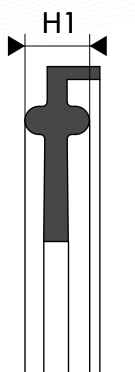

JOINTS ALIMENTAIRES BECA 035

DESCRIPTION

Le profil BECA 035 est un joint CLAMP avec lèvres extérieure selon les normes ISO 2852 et DIN 32676.

MATÉRIAUX

CR
EPDM Peroxyde
FKM
NBR
PTFE Vierge
VMQ

DIMENSIONS

Code article	ISO 2852	DIN 32676	Diamètre nominal ØDN mm	Diamètre nominal ØDN Inch	Diamètre intérieur Ød1	Diamètre intérieur Ød2	Diamètre extérieur ØD1	Hauteur du joint H1
035.01200	x	-	12,00	-	10,20	27,50	34,00	5,50
035.01270	x	-	12,70	-	10,90	27,50	34,00	5,50
035.01720	x	-	17,20	-	15,40	27,50	34,00	5,50
035.02130	x	-	21,30	-	19,50	27,50	34,00	5,50
035.02500	x	-	25,00	1"	22,80	43,50	50,50	5,50
035.03370	x	-	33,70	-	31,50	43,50	50,50	5,50
035.03800	x	-	38,00	1 1/2"	35,80	43,50	50,50	5,50
035.04000	x	-	40,00	-	37,80	56,50	64,00	5,50
035.05100	x	-	51,00	2"	48,80	56,50	64,00	5,50
035.06350	x	-	63,50	2 1/2"	60,50	70,50	77,50	5,50
035.07000	x	-	70,00	-	67,00	83,50	91,00	5,50
035.07610	x	-	76,10	3"	73,10	83,50	91,00	5,50
035.08890	x	-	88,90	-	85,10	97,00	106,00	5,50
035.10160	x	-	101,60	4"	97,80	110,00	119,00	5,50
035.11430	x	-	114,30	-	110,50	122,00	130,00	5,50
035.13970	x	-	139,70	-	135,90	146,00	155,00	5,50
035.16830	x	-	168,30	-	163,30	174,00	183,00	5,50
035.21910	x	-	219,10	-	214,10	225,00	233,50	5,50
035.01020	-	x	10,00	-	10,20	27,50	34,00	5,50
035.01620	-	x	15,00	-	16,20	27,50	34,00	5,50
035.02020	-	x	20,00	-	20,20	27,50	34,00	5,50
035.02620	-	x	25,00	-	26,20	43,50	50,50	5,50
035.03220	-	x	32,00	-	32,20	43,50	50,50	5,50
035.03820	-	x	40,00	-	38,20	43,50	50,50	5,50
035.05020	-	x	50,00	-	50,20	56,50	64,00	5,50
035.06620	-	x	65,00	-	66,20	83,50	91,00	5,50
035.08120	-	x	80,00	-	81,20	97,00	106,00	5,50
035.10020	-	x	100,00	-	100,20	110,00	119,00	5,50
035.11520	-	x	115,00	-	115,20	121,00	130,00	5,50
035.12520	-	x	125,00	-	125,20	146,00	155,00	5,50
035.15020	-	x	150,00	-	150,20	174,00	183,00	5,50
035.20020	-	x	200,00	-	200,20	225,00	233,50	5,50