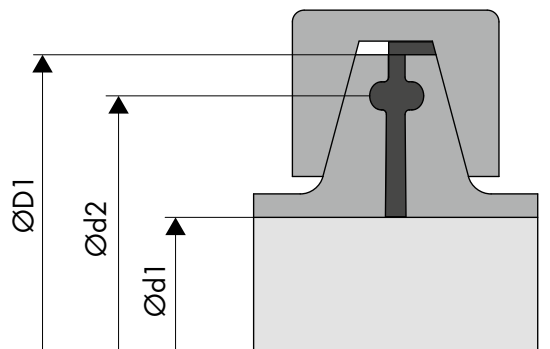

JOINTS ALIMENTAIRES BECA 035

DESCRIPTION

Le profil BECA 035 est un joint CLAMP avec lèvres extérieure selon les normes ISO 2852 et DIN 32676.

MATÉRIAUX

CR
EPDM Peroxyde
FKM
NBR
PTFE Vierge
VMQ

DIMENSIONS

Code article	ISO 2852	DIN 32676	Diamètre nominal ØDN mm	Diamètre nominal ØDN Inch	Diamètre intérieur Ød1	Diamètre intérieur Ød2	Diamètre extérieur ØD1	Hauteur du joint H1
035.01200	x	-	12,00	-	10,20	27,50	34,00	5,50
035.01270	x	-	12,70	-	10,90	27,50	34,00	5,50
035.01720	x	-	17,20	-	15,40	27,50	34,00	5,50
035.02130	x	-	21,30	-	19,50	27,50	34,00	5,50
035.02500	x	-	25,00	1"	22,80	43,50	50,50	5,50
035.03370	x	-	33,70	-	31,50	43,50	50,50	5,50
035.03800	x	-	38,00	1 1/2"	35,80	43,50	50,50	5,50
035.04000	x	-	40,00	-	37,80	56,50	64,00	5,50
035.05100	x	-	51,00	2"	48,80	56,50	64,00	5,50
035.06350	x	-	63,50	2 1/2"	60,50	70,50	77,50	5,50
035.07000	x	-	70,00	-	67,00	83,50	91,00	5,50
035.07610	x	-	76,10	3"	73,10	83,50	91,00	5,50
035.08890	x	-	88,90	-	85,10	97,00	106,00	5,50
035.10160	x	-	101,60	4"	97,80	110,00	119,00	5,50
035.11430	x	-	114,30	-	110,50	122,00	130,00	5,50
035.13970	x	-	139,70	-	135,90	146,00	155,00	5,50
035.16830	x	-	168,30	-	163,30	174,00	183,00	5,50
035.21910	x	-	219,10	-	214,10	225,00	233,50	5,50
035.01020	-	x	10,00	-	10,20	27,50	34,00	5,50
035.01620	-	x	15,00	-	16,20	27,50	34,00	5,50
035.02020	-	x	20,00	-	20,20	27,50	34,00	5,50
035.02620	-	x	25,00	-	26,20	43,50	50,50	5,50
035.03220	-	x	32,00	-	32,20	43,50	50,50	5,50
035.03820	-	x	40,00	-	38,20	43,50	50,50	5,50
035.05020	-	x	50,00	-	50,20	56,50	64,00	5,50
035.06620	-	x	65,00	-	66,20	83,50	91,00	5,50
035.08120	-	x	80,00	-	81,20	97,00	106,00	5,50
035.10020	-	x	100,00	-	100,20	110,00	119,00	5,50
035.11520	-	x	115,00	-	115,20	121,00	130,00	5,50
035.12520	-	x	125,00	-	125,20	146,00	155,00	5,50
035.15020	-	x	150,00	-	150,20	174,00	183,00	5,50
035.20020	-	x	200,00	-	200,20	225,00	233,50	5,50