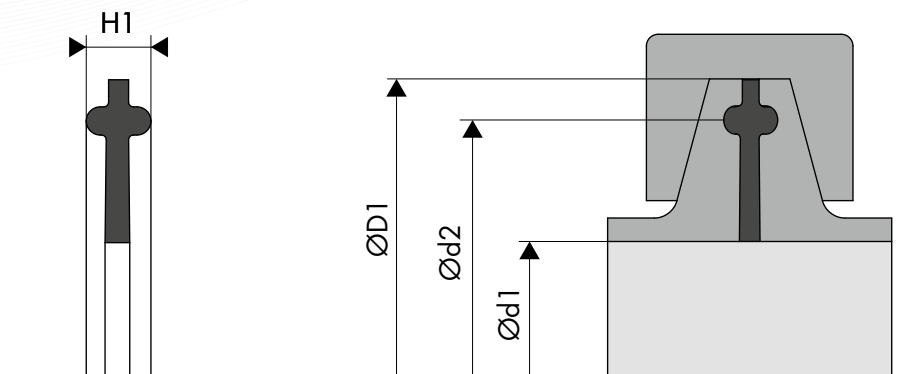

JOINTS ALIMENTAIRES BECA 034

DESCRIPTION

Le profil BECA 034 est un joint CLAMP sans lèvres extérieure selon les normes ISO 2852 et DIN 32676.

MATÉRIAUX

- CR
- EPDM Peroxyde
- FKM
- NBR
- PTFE Vierge
- VMQ

DIMENSIONS

Code article	ISO 2852	DIN 32676	Diamètre nominal ØDN mm	Diamètre nominal ØDN Inch	Diamètre intérieur Ød1	Diamètre intérieur Ød2	Diamètre extérieur ØD1	Hauteur du joint H1
034.01200	x	-	12,00	-	10,20	27,50	34,00	5,50
034.01270	x	-	12,70	-	10,90	27,50	34,00	5,50
034.01720	x	-	17,20	-	15,40	27,50	34,00	5,50
034.02130	x	-	21,30	-	19,50	27,50	34,00	5,50
034.02500	x	-	25,00	1"	22,80	43,50	50,50	5,50
034.03370	x	-	33,70	-	31,50	43,50	50,50	5,50
034.03800	x	-	38,00	1 1/2"	35,80	43,50	50,50	5,50
034.04000	x	-	40,00	-	37,80	56,50	64,00	5,50
034.05100	x	-	51,00	2"	48,80	56,50	64,00	5,50
034.06350	x	-	63,50	2 1/2"	60,50	70,50	77,50	5,50
034.07000	x	-	70,00	-	67,00	83,50	91,00	5,50
034.07610	x	-	76,10	3"	73,10	83,50	91,00	5,50
034.08890	x	-	88,90	-	85,10	97,00	106,00	5,50
034.10160	x	-	101,60	4"	97,80	110,00	119,00	5,50
034.11430	x	-	114,30	-	110,50	122,00	130,00	5,50
034.13970	x	-	139,70	-	135,90	146,00	155,00	5,50
034.16830	x	-	168,30	-	163,30	174,00	183,00	5,50
034.21910	x	-	219,10	-	214,10	225,00	233,50	5,50
034.01020	-	x	10,00	-	10,20	27,50	34,00	5,50
034.01620	-	x	15,00	-	16,20	27,50	34,00	5,50
034.02020	-	x	20,00	-	20,20	27,50	34,00	5,50
034.02620	-	x	25,00	-	26,20	43,50	50,50	5,50
034.03220	-	x	32,00	-	32,20	43,50	50,50	5,50
034.03820	-	x	40,00	-	38,20	43,50	50,50	5,50
034.05020	-	x	50,00	-	50,20	56,50	64,00	5,50
034.06620	-	x	65,00	-	66,20	83,50	91,00	5,50
034.08120	-	x	80,00	-	81,20	97,00	106,00	5,50
034.10020	-	x	100,00	-	100,20	110,00	119,00	5,50
034.11520	-	x	115,00	-	115,20	121,00	130,00	5,50
034.12520	-	x	125,00	-	125,20	146,00	155,00	5,50
034.15020	-	x	150,00	-	150,20	174,00	183,00	5,50
034.20020	-	x	200,00	-	200,20	225,00	233,50	5,50