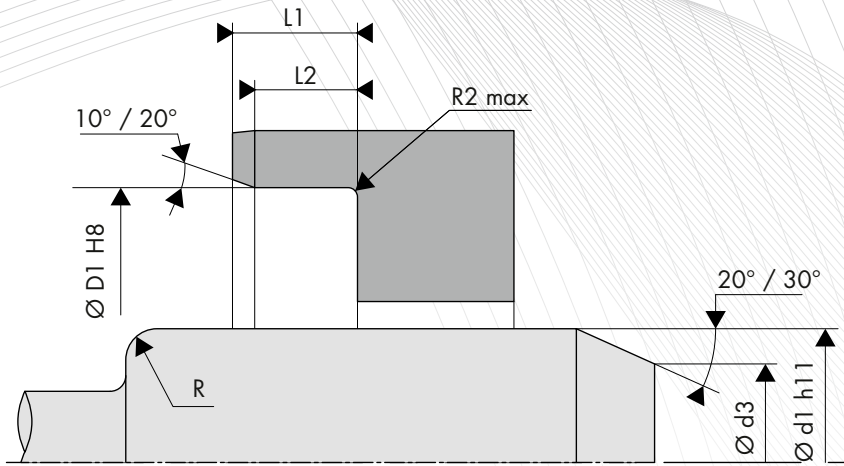

CONCEPTION DE L'ARBRE

Dureté de l'arbre

Vitesse de rotation	Dureté en HRC
$v \leq 4,0$ m/s	45 HRC
$4,0 < v \leq 10,0$ m/s	55 HRC
$v > 10,0$ m/s	60 HRC

Etats de surface

Ra *	0,2 à 0,8 μm
Rz	1,0 à 4,0 μm
Rmax	$\leq 6,3$ μm

*Ra = 0,1 μm pour les applications rigoureuses

Tolérance de l'arbre

Diamètre de l'arbre Ød1 (mm)	Tolérance h11 (mm)
$\text{Ød1} \leq 3,0$	-0,060 / 0
$3,0 < \text{Ød1} \leq 6,0$	-0,075 / 0
$6,0 < \text{Ød1} \leq 10,0$	-0,090 / 0
$10,0 < \text{Ød1} \leq 18,0$	-0,110 / 0
$18,0 < \text{Ød1} \leq 30,0$	-0,130 / 0
$30,0 < \text{Ød1} \leq 50,0$	-0,160 / 0
$50,0 < \text{Ød1} \leq 80,0$	-0,190 / 0
$80,0 < \text{Ød1} \leq 120,0$	-0,220 / 0
$120,0 < \text{Ød1} \leq 180,0$	-0,250 / 0
$180,0 < \text{Ød1} \leq 250,0$	-0,290 / 0
$250,0 < \text{Ød1} \leq 315,0$	-0,320 / 0
$315,0 < \text{Ød1} \leq 400,0$	-0,360 / 0
$400,0 < \text{Ød1} \leq 500,0$	-0,400 / 0

Chanfrein et rayon

Diamètre de l'arbre Ød1 (mm)	Diamètre du chanfrein Ød3 (mm)	Rayon R (mm)
$\text{Ød1} \leq 10,0$	$\text{Ød1} - 1,50$	2,00
$10,0 < \text{Ød1} \leq 20,0$	$\text{Ød1} - 2,00$	2,00
$20,0 < \text{Ød1} \leq 30,0$	$\text{Ød1} - 2,50$	3,00
$30,0 < \text{Ød1} \leq 40,0$	$\text{Ød1} - 3,00$	3,00
$40,0 < \text{Ød1} \leq 50,0$	$\text{Ød1} - 3,50$	4,00
$50,0 < \text{Ød1} \leq 70,0$	$\text{Ød1} - 4,00$	4,00
$70,0 < \text{Ød1} \leq 95,0$	$\text{Ød1} - 4,50$	5,00
$95,0 < \text{Ød1} \leq 130,0$	$\text{Ød1} - 5,50$	6,00
$130,0 < \text{Ød1} \leq 240,0$	$\text{Ød1} - 7,00$	8,00
$240,0 < \text{Ød1} \leq 500,0$	$\text{Ød1} - 11,00$	12,00

Battement de l'arbre

Excentricité