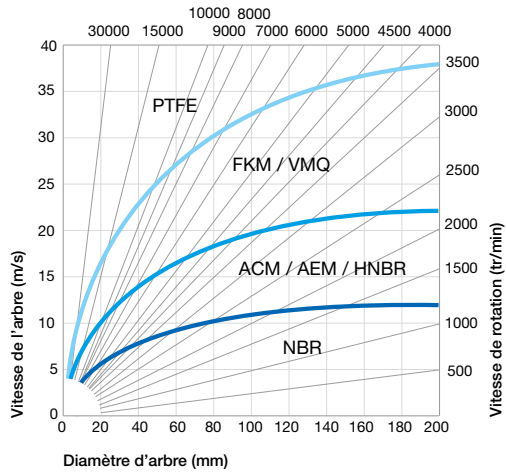

#### Tolérance de circularité

Diamètre d'alésage ØD1 (mm)	Cage métallique apparente	Revêtement en élastomère
$\text{ØD1} \leq 50,0$	0,18	0,25
$50,0 < \text{ØD1} \leq 80,0$	0,25	0,35
$80,0 < \text{ØD1} \leq 120,0$	0,30	0,50
$120,0 < \text{ØD1} \leq 180,0$	0,40	0,65
$180,0 < \text{ØD1} \leq 300,0$	0,25% du diamètre extérieur	0,80
$300,0 < \text{ØD1} \leq 500,0$	0,25% du diamètre extérieur	1,00
$500,0 < \text{ØD1} \leq 630,0$	-	-

#### Tolérance du diamètre intérieur du joint (Ød)

Libre et sans contrainte, le diamètre intérieur de la lèvres d'étanchéité est toujours plus petit que le diamètre de l'arbre. Le pré-serrage ou l'interférence désigne la différence entre ces deux valeurs. En fonction du diamètre de l'arbre, on peut considérer de manière générale que le diamètre de la lèvres d'étanchéité est inférieur entre 0,8 et 3,5 mm.

#### Rainures de refoulement

Sens horaire	Sens anti-horaire	Bi-directionnel
R	L	H0

D'autres types de rainures de refoulement sont réalisables selon vos spécifications, veuillez contacter nos experts.

### Vitesse

Les bagues d'étanchéité intégrant une lèvre supplémentaire de protection sont limitées à une vitesse de 8 m/s.

Calcul de la vitesse linéaire :

$$v \text{ (m/s)} = \frac{[\text{Ø arbre (mm)} \times \text{vitesse (tr/min)} \times \pi]}{60.000}$$