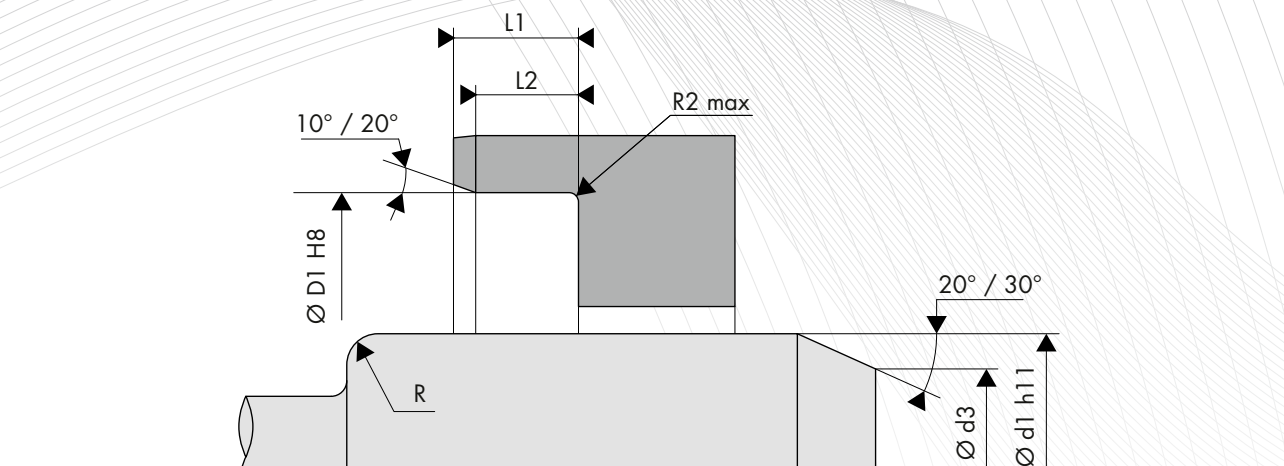

CONCEPTION DU LOGEMENT

Etats de surface

Ra	1,6 à 6,3 μm
Rz	10,0 à 25,0 μm
Rmax	$\leq 25,0 \mu\text{m}$

Tolérance du logement

Diamètre d'alésage ØD1 (mm)	Tolérance H8 (mm)
$3,0 < \text{ØD1} \leq 6,0$	0 / +0,018
$6,0 < \text{ØD1} \leq 10,0$	0 / +0,022
$10,0 < \text{ØD1} \leq 18,0$	0 / +0,027
$18,0 < \text{ØD1} \leq 30,0$	0 / +0,033
$30,0 < \text{ØD1} \leq 50,0$	0 / +0,039
$50,0 < \text{ØD1} \leq 80,0$	0 / +0,046
$80,0 < \text{ØD1} \leq 120,0$	0 / +0,054
$120,0 < \text{ØD1} \leq 180,0$	0 / +0,063
$180,0 < \text{ØD1} \leq 250,0$	0 / +0,072
$250,0 < \text{ØD1} \leq 315,0$	0 / +0,081
$315,0 < \text{ØD1} \leq 400,0$	0 / +0,089
$400,0 < \text{ØD1} \leq 500,0$	0 / +0,097
$500,0 < \text{ØD1} \leq 630,0$	0 / +0,110

Largeur et rayon du logement

Hauteur $H1$ (mm)	Largeur		Rayon $R2 \text{ max}$ (mm)
	$L2 \text{ min}$ ($H1 \times 0,85$)	$L1 \text{ min}$ ($H1 + 0,3$)	
7,00	5,95	7,30	0,50
8,00	6,80	8,30	
10,00	8,50	10,30	
12,00	10,30	12,30	0,70
15,00	12,75	15,30	
20,00	17,00	20,30