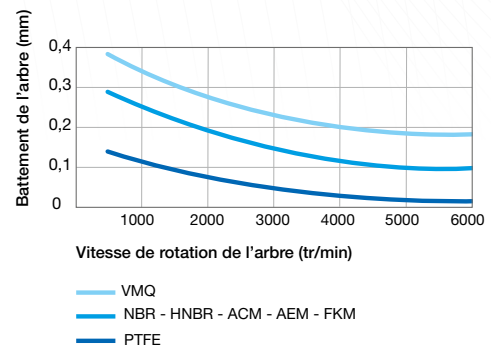

Battement de l'arbre